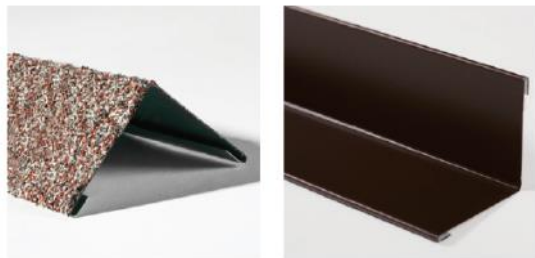

УГОЛОК МЕТАЛЛИЧЕСКИЙ, внешний\внутренний

Для оформления внешних и внутренних углов здания, откосов.

Размеры: 50 x 50 x 1250 мм

Внешнее покрытие:

- Полиэстер
- Гранулы из натурального базальта