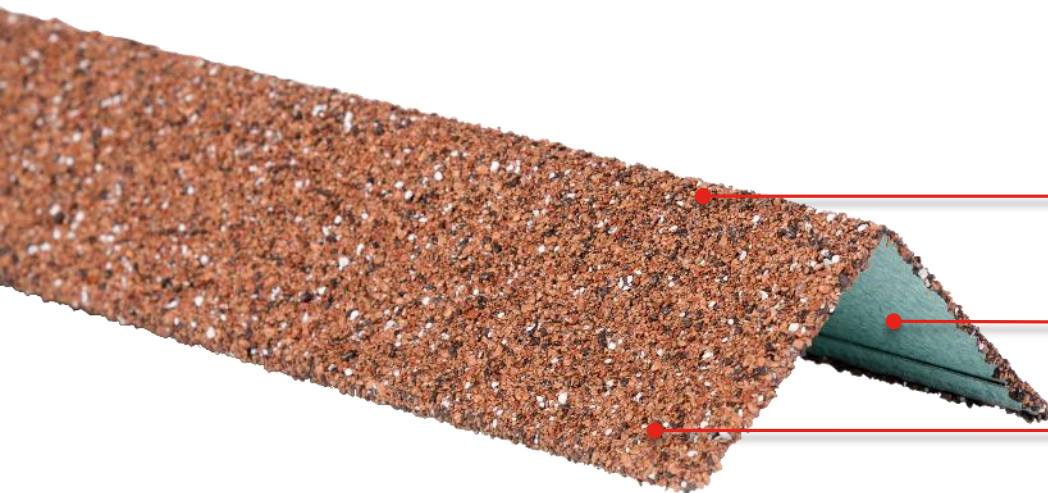

ВИДЫ ПОКРЫТИЙ

■ ПОЛИЭСТЕР

Покрытие металла: цинк 2-го класса
Z120÷140 (Z120÷140г/м²)

Цвета:

- RAL 8017 коричневый
- RAL 7004 серый
- RAL 7024 темно-серый

■ ГРАНУЛЫ ИЗ НАТУРАЛЬНОГО БАЗАЛЬТА

Покрытие металла: алюмоцинк AZ
150 (150 г/м²)

Цвета: под каждый цвет фасадной
плитки

ПОКРЫТИЕ: ГРАНУЛЫ ИЗ НАТУРАЛЬНОГО БАЗАЛЬТА

Планки, покрытие гранулами из натурального базальта, сохраняют свой цвет в течение всего срока службы и придают фасаду законченный эстетичный вид. Не подвержены коррозии даже в местах среза при монтаже и в случае царапин на слое.