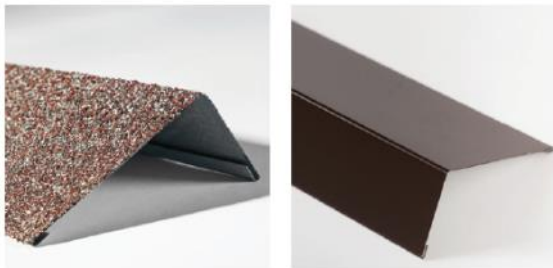

ВИДЫ ПОКРЫТИЙ

■ ПОЛИЭСТЕР

Покрытие металла: цинк 2-го класса
Z120÷140 (Z120÷140г/м²)

Цвета:

- RAL 8017 коричневый
- RAL 7004 серый
- RAL 7024 темно-серый

■ ГРАНУЛЫ ИЗ НАТУРАЛЬНОГО БАЗАЛЬТА

Покрытие металла: алюмоцинк AZ
150 (150 г/м²)

Цвета: под каждый цвет фасадной
плитки

ПОКРЫТИЕ: ГРАНУЛЫ ИЗ НАТУРАЛЬНОГО БАЗАЛЬТА

Планки, покрытие гранулами из натурального базальта, сохраняют свой цвет в течение всего срока службы и придают фасаду законченный эстетичный вид. Не подвержены коррозии даже в местах среза при монтаже и в случае царапин на слое.

Гранулы из натурального базальта

Высококачественный стальной лист 0,45 мм, покрытый
алюмоцинковым слоем и акриловым грунтом

УФ-стойкий акриловый лак, защищающий гранулы

УГОЛОК МЕТАЛЛИЧЕСКИЙ, внешний\внутренний

Для оформления внешних и внутренних углов здания, откосов.

Размеры: 50 x 50 x 1250 мм

Внешнее покрытие:

- Полиэстер
- Гранулы из натурального базальта

НАЛИЧНИК ОКОННЫЙ МЕТАЛЛИЧЕСКИЙ

Для финишной отделки оконных и дверных проёмов.